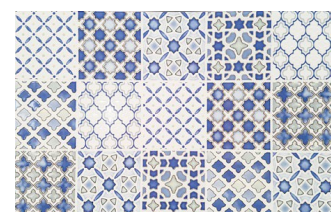

25x40 15,5x61,5

Glass Listello yellow

Smalt Ambra

Glass Listello carmine

Smalt Malva

Glass Listello light blue

Smalt Acqua

Glass Listello dark blue

Smalt Mare

Maiolica Ambra

Smalt Conchiglia

Maiolica Acqua

Maiolica Ambra listela

Maiolica Acqua listela

Woodstock Frassino

Woodstock Bettula

Dlažba Woodstock je MRAZUZVDORNÁ PEI - 4 R - 9

		MOC s DPH	m2/BOX	M2/PAL
Smalt Ambra, Malva, Acqua, Mare, Conchiglia	25x40	369	1,60	19,52
Maiolica Ambra, Acqua	25x40	549	1,60	19,52
Maiolica Ambra, Aqua listela	8,3x40	119		
Woodstock Frassino, Bettula	15,5x61,5	499	1,30	65,00
Glass listelo (všechny barvy)	0,7x40	99		