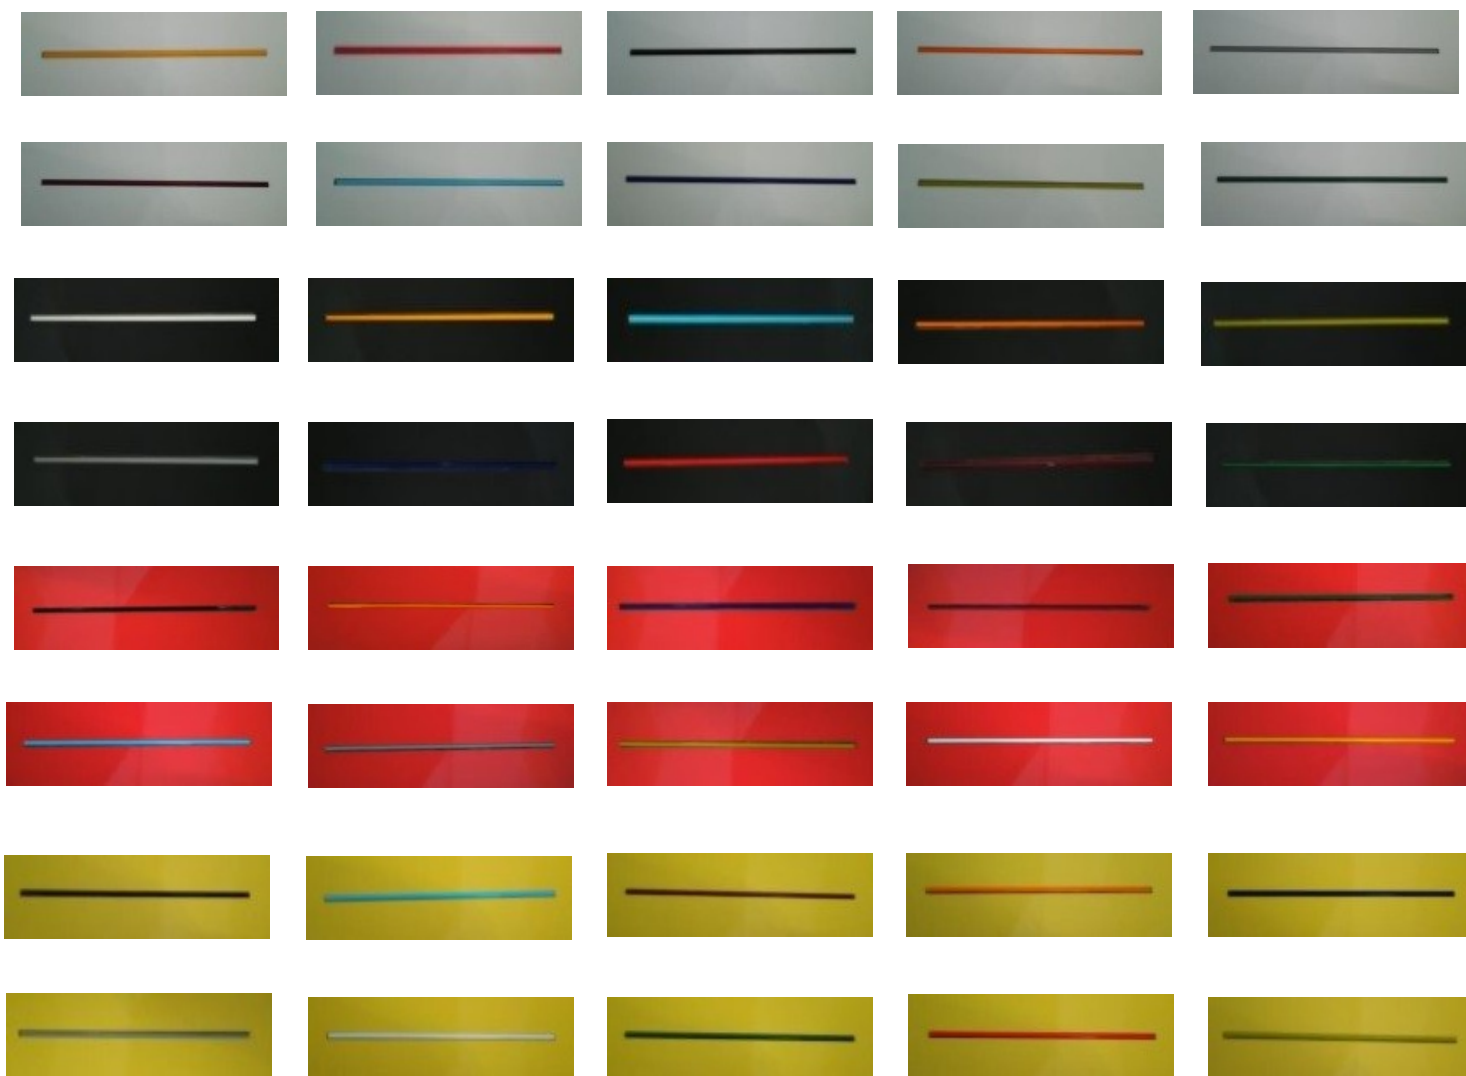

Mono White

Mono black

Dekor Sote W

Mono W 40x40

Mono B 40x40

Dlažba Mono je MRAZUZVDORNÁ PEI - 4 R - 9

| | | | m2/BOX | m2/pal |
|-------------------|---------|--|--------|--------|
| Mono white, black | 20 x 50 | | 1,7 | 74,8 |
| Mono W, Mono B | 40 x 40 | | 1,76 | 84,48 |
| Dekor Sote W, | 20 x 50 | | 1,7 | 74,8 |

- Obklady se dodají s výřezem na barevnou listelu (délka výřezu 39,7cm) a výřezem 10 x 10.
- Zákazník si může vybrat ze vzorníku 10 barevných listel a obkladů formátu 10 x 10.

| | | VOC1 bez DPH | VOC2 bez DPH | MOC s DPH | m2/BOX | m2/pal |
|--------------------------------------|---------|--------------|--------------|-----------|--------|--------|
| Mono dekorace 10x10 | 20 x 50 | | 91 | 169 | | |
| Mono dekorace – glass listelo | 20 x 50 | | 107 | 199 | | |