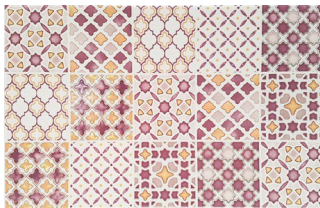

25x40 15,5x61,5

Glass Listello yellow

Smalt Ambra

Glass Listello carmine

Smalt Malva

Glass Listello light blue

Smalt Acqua

Glass Listello dark blue

Smalt Mare

Maiolica Ambra

Smalt Conchiglia

Maiolica Acqua

Maiolica Ambra listela

Maiolica Acqua listela

Woodstock Frassino

Woodstock Bettula

Dlažba Woodstock je MRAZUZVDORNÁ PEI - 4 R - 9

			m2/BOX	M2/PAL
Smalt Ambra, Malva, Acqua, Mare, Conchiglia	25x40		1,60	19,52
Maiolica Ambra, Acqua	25x40		1,60	19,52
Maiolica Ambra, Aqua listela	8,3x40			
Woodstock Frassino, Bettula	15,5x61,5		1,30	65,00
Glass listelo (všetchny barvy)	0,7x40			