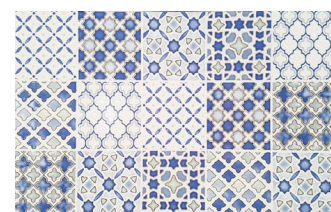

25x40 15,5x61,5

Glass Listello yellow

Smalt Ambra

Glass Listello carmine

Smalt Malva

Glass Listello light blue

Smalt Acqua

Glass Listello dark blue

Smalt Mare

Maiolica Ambra

Smalt Conchiglia

Maiolica Acqua

Maiolica Ambra listela

Maiolica Acqua listela

Woodstock Frassino

Woodstock Bettula

Dlažba Woodstock je MRAZUZVDORNÁ PEI - 4 R - 9

			m2/BOX	M2/PAL
Smalt Ambra, Malva, Acqua, Mare, Conchiglia	25x40		1,60	19,52
Maiolica Ambra, Acqua	25x40		1,60	19,52
Maiolica Ambra, Aqua listela	8,3x40			
Woodstock Frassino, Bettula	15,5x61,5		1,30	65,00
Glass listelo (všetchny barvy)	0,7x40			